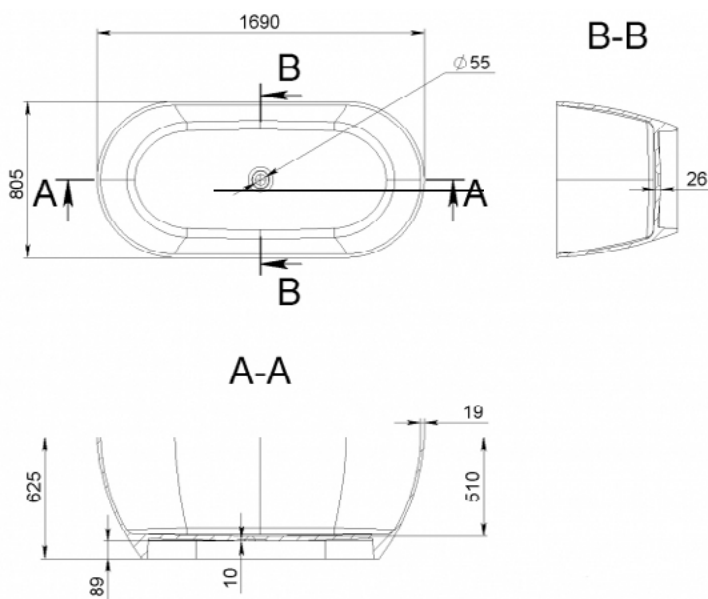

freistehende Wanne, Maße 176,5x78x63,8 cm, Hohlraum im Sockel zur leichteren Montage des Ablasses
Material: Kunststein (mineralischer Verbundwerkstoff) weiß glänzend oder weiß matt

MIR0006	L 1690 B 805 H 625 mm	weiß glänzend	€ 2.450,00*
MIR0007	L 1690 B 805 H 625 mm	weiß matt	€ 2.650,00*

badart

Ablaufgarnitur für Wanne ohne Überlauf, Klappverschluss, verchromt

VICK12PC

€ 130,00*

Für die Ablaufgarnitur ist eine Aussparung im Boden mit den Maßen L 500 B 200 H 50 mm vorzusehen!

* alle Preise sind empfohlene Verkaufspreise exkl. MwSt. ab Lager Imst