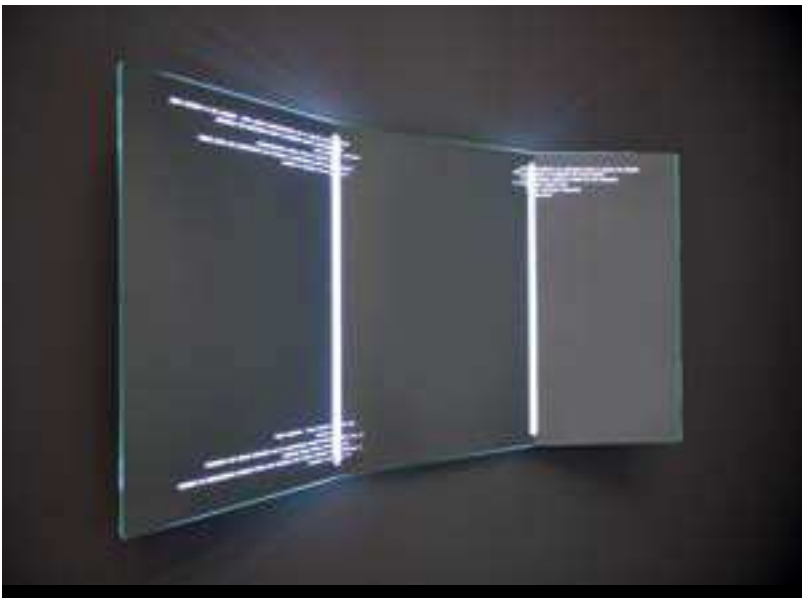

Spiegel mit LED Beleuchtung: Designer-Spiegel, Spiegelstärke 6mm, an beiden Seiten gebogen, LED-Hintergrundbeleuchtung und Leuchtsegmenten an den oberen und unteren Seiten, PVC-Sicherheitsbeschichtung, 220V, CE, IP44