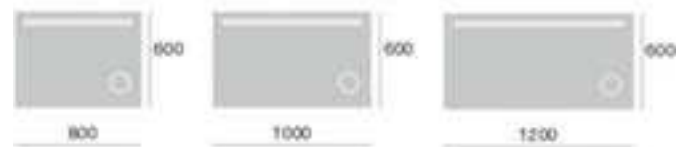

VANBR6080141S	H 600 L 800 mm	€ 553,67*
VANBR60100142S	H 600 L 1000 mm	€ 620,01*
VANBR60120143S	H 600 L 1200 mm	€ 681,00*
VANBLT001KIT1	Blue-Vibe-System	€ 154,080*

**badart**

Spiegel mit LED Beleuchtung: umlaufende LED-Hintergrundbeleuchtung, LED-Temperaturfarbe 6000K, Antibeschlagfunktion durch Scheibenheizung, Aluminiumprofil, beleuchteter Ein/Aus-Sensorschalter, Spiegelstärke: 5 mm, PVC-Sicherheitsbeschichtung, 220V, CE, IP44, vertikale oder horizontale Montage möglich, optional: Bluetooth Funksender mit Lautsprecher (Blue-Vibe-System)