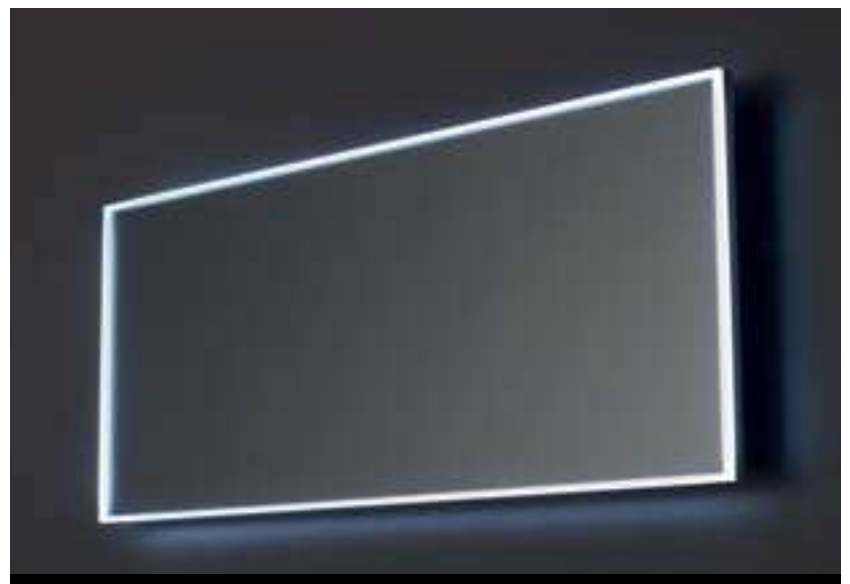

badart

Spiegel mit LED Beleuchtung: umlaufende LED-Hintergrundbeleuchtung, LED-Temperaturfarbe 6000K, Antibeschlagfunktion durch Scheibenheizung, Aluminiumprofil, beleuchteter Ein/Aus-Sensorschalter, Spiegelstärke: 5 mm, PVC-Sicherheitsbeschichtung, 220V, CE, IP44, vertikale oder horizontale Montage möglich, optional: Bluetooth Funksender mit Lautsprecher (Blue-Vibe-System)

VANBR8045560S	H 800 L 450 mm	€ 572,93*
VANBR6080561S	H 600 L 800 mm	€ 606,10*
VANBR60100562S	H 600 L 1000 mm	€ 729,15*
VANBR60120563S	H 600 L 1200 mm	€ 786,93*
VANBLT001KIT1	Blue-Vibe-System	€ 154,080*