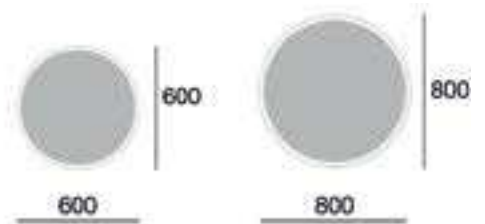

Spiegel mit LED Beleuchtung: beleuchteter Touch Ein-/Aus-Sensor mit Farbwechschelalter, Spiegelstärke 5mm, PVC-Sicherheitsbeschichtung, Antibeschlag-Funktion durch Spiegelheizung (nicht für Mod. Ø600mm), duale LED-Temperaturfarbe: 4000 - 6000K (Mod. Ø600mm nur 6000K), 220V, CE, IP44

VANBT0060645S	Ø 600 mm	€ 392,10*
VANBT0080646S	Ø 800 mm	€ 606,10*

badart

Spiegel mit LED Beleuchtung: Indirekte LED-Beleuchtung, dimmbar mittels Infrarotsensor (nur auf Mod. Ø600mm), Spiegelstärke 5 mm, Schutzfolie aus PVC auf der Rückseite, PVC-Sicherheitsbeschichtung, Antibeschlag-Funktion durch Spiegelheizung mit beleuchtetem Schalter 220V, CE, IP44, LED-Temperaturfarbe 6000K, optional: Bluetooth Funksender mit Lautsprecher (Blue-Vibe-System)

VANBT0060001S	Ø 600 mm	€ 370,70*
VANBT0090002S	Ø 900 mm	€ 539,76*
VANBLT001KIT1	Blue-Vibe-System	€ 154,080*