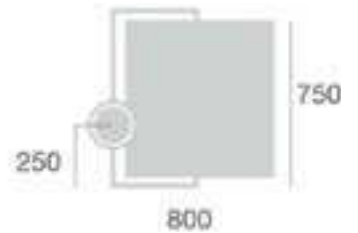

VANBR7580770S H 750 L 800 mm € 761,25\*

Spiegel mit LED Beleuchtung: Designer-Spiegel, Spiegelstärke 6mm, an beiden Seiten gebogen, LED-Hintergrundbeleuchtung und Leuchtsegmenten an den oberen und unteren Seiten, PVC-Sicherheitsbeschichtung, 220V, CE, IP44