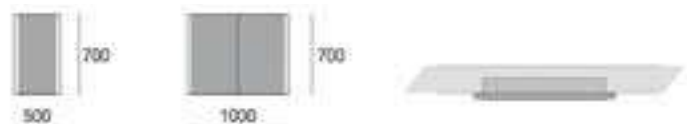

Spiegelschrank mit LED-Beleuchtung: Aluminiumstruktur, doppelt verspiegelte Tür (3+3mm), PVC-Sicherheitsbeschichtung, verstellbare Innenregale aus temperiertem Glas, Soft-Close-Scharniere, Infrarot-Sensor-Schalter mit Dimmer-Option, innenliegende Steckdose mit 220V, 220V CE, IP44, LED-Temperaturfarbe 6000K, Teileinbaumontage möglich

VANCL1705012900S	H 700 L 500 mm	€ 815,82*
VANCL27010012902S	H 700 L 1000 mm	€ 1,100,44*