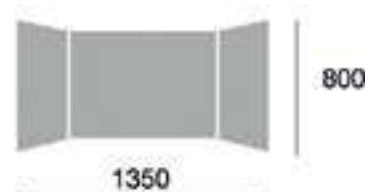

VANBR80135680S H 800 L 1350 mm € 1,770,26*