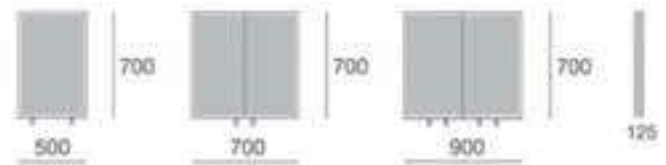

Spiegelschrank mit LED-Beleuchtung: LED-Beleuchtung oben und LED-Ambientebeleuchtung unten, Aluminiumgehäuse, doppelseitige Spiegeltüren mit Spiegelheizung, Türen mit Alu-Profilen, verspiegelte Innenrückwände, Einlegeböden aus gehärtetem Glas, verdeckte Scharniere, beleuchteter Ein-/Aus-Infrarot-Sensorschalter, 220V, CE, IP44, LED-Temperaturfarbe 6000K, Teileinbaumontage möglich, optional Schuko-Steckdose, Bluetooth-Schnittstelle mit Lautsprechern (nur für Mod. 700x900mm und Mod. 700x1200mm)

VANCL1705012320D	H 700 L 500 mm	€ 947,43*
VANCL2707012321D	H 700 L 700 mm	€ 1.198,88*
VANCL2709012322D	H 700 L 900 mm	€ 1.449,26*
VANCL2709012347BT	H 700 L 900 mm	€ 1.589,43*
VANCL27012012325BT	H 700 L 1200 mm	€ 2.093,40*

Teileinbaumontage:

VANSR17050049320D	H 700 L 500 mm	€ 989,16*
VANSR27070049321D	H 700 L 700 mm	€ 1.240,61*
VANSR27090049322D	H 700 L 900 mm	€ 1.590,50*
VANSR270120049325D	H 700 L 1200 mm	€ 2.098,75*
VANKIT002	Schuko-Steckdose	€ 61,00*
VANBLT001KIT1	Blue-Vibe-System	€ 154,08*