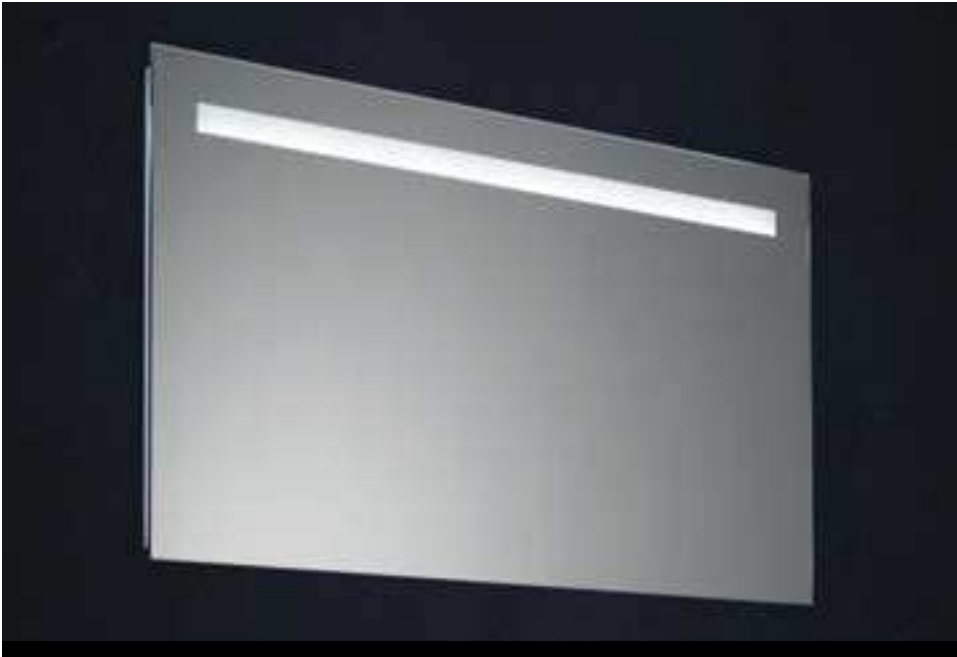

Spiegel mit LED-Beleuchtung: Spiegelstärke 5 mm, PVC-Sicherheitsbeschichtung, mechanischer Ein-/Aus-Schalter, Temperaturfarbe 6000 K, 220V, CE, IP44

VANBR80458704S	H 800 L 450 mm	€ 238,02*
VANBR70808700S	H 700 L 800 mm	€ 290,45*
VANBR701008701S	H 700 L 1000 mm	€ 331,11*
VANBR701208702S	H 700 L 1200 mm	€ 366,42*
VANBR701408703S	H 700 L 1400 mm	€ 413,50*

Spiegel ohne Beleuchtung: Spiegelstärke 5 mm, PVC-Sicherheitsbeschichtung, geschliffene Ränder/Kanten, vertikale oder horizontale Montage möglich

VANSR6580SP01	H 650 L 800 mm	€ 116,04*
VANSR65100SP02	H 650 L 1000 mm	€ 127,81*
VANSR65120SP03	H 650 L 1200 mm	€ 142,79*