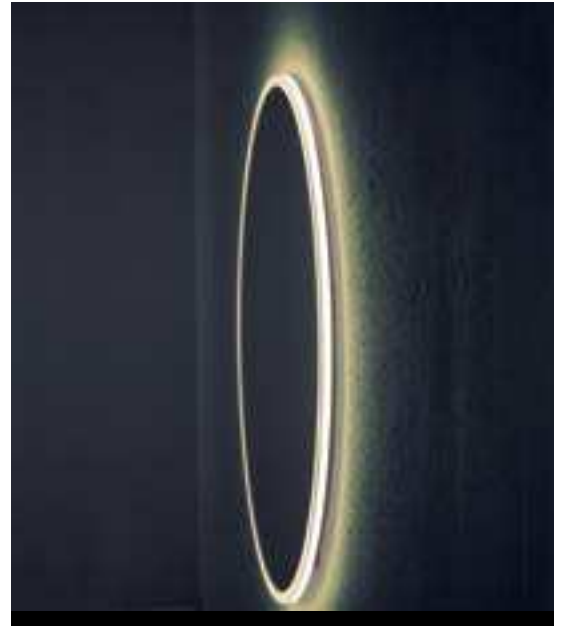

Spiegel mit LED Beleuchtung: beleuchteter Touch Ein-/Aus-Sensor mit Farbwechschelalter, Spiegelstärke 5mm, PVC-Sicherheitsbeschichtung, Antibeschlag-Funktion durch Spiegelheizung (nicht für Mod. Ø600mm), duale LED-Temperaturfarbe: 4000 - 6000K (Mod. Ø600mm nur 6000K), 220V, CE, IP44

VANBT0060645S	Ø 600 mm	€ 392,10*
VANBT0080646S	Ø 800 mm	€ 606,10*