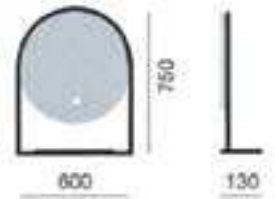

Spiegel mit LED Beleuchtung: umlaufende LED Hintergrundbeleuchtung, Ein-/Aus-Schalter, Schwarz lackierte Metallstruktur mit Ablage, Spiegelstärke 5 mm, PVC-Sicherheitsbeschichtung, 220V, CE, IP44, LED-Temperaturfarbe 3000K

VANBR8050427S

H 800 L 500 mm

€ 464,86*