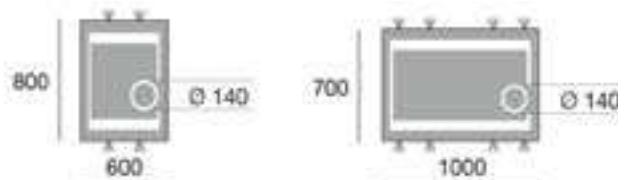

* alle Preise sind empfohlene Verkaufspreise exkl. MwSt. ab Lager Imst