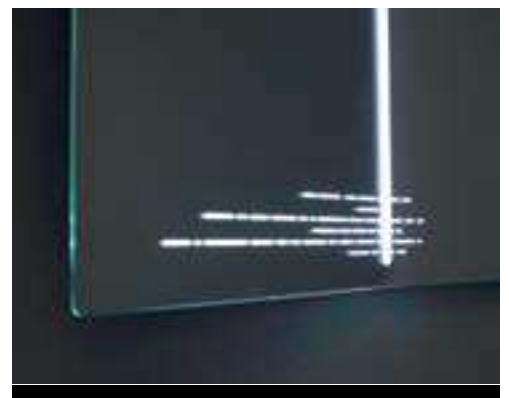

Spiegel mit LED Beleuchtung: Designer-Spiegel, Spiegelstärke 6mm, an beiden Seiten gebogen, LED-Hintergrundbeleuchtung und Leuchtsegmenten an den oberen und unteren Seiten, PVC-Sicherheitsbeschichtung, 220V, CE, IP44