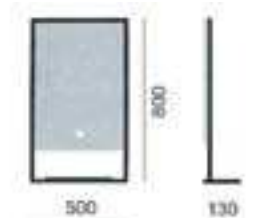

Spiegel mit LED Beleuchtung: umlaufende LED Hintergrundbeleuchtung, Ein-/Aus-Schalter, Schwarz lackierte Metallstruktur mit Ablage, Spiegelstärke 5 mm, PVC-Sicherheitsbeschichtung, 220V, CE, IP44, LED-Temperaturfarbe: 3000K

VANBR7560426S

H 750 L 600 mm

€ 460,58*

Spiegel mit LED Beleuchtung: umlaufende LED Hintergrundbeleuchtung, Ein-/Aus-Schalter, Schwarz lackierte Metallstruktur mit Ablage, Spiegelstärke 5 mm, PVC-Sicherheitsbeschichtung, 220V, CE, IP44, LED-Temperaturfarbe 3000K

VANBR8050427S

H 800 L 500 mm

€ 464,86*