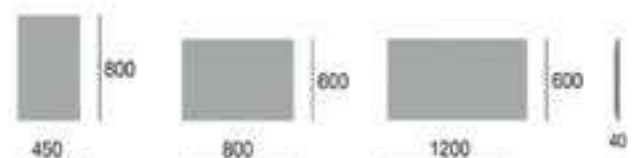

Spiegel mit LED Beleuchtung: umlaufende LED-Hintergrundbeleuchtung, Umgebungslicht, Antibeschlagfunktion durch Spiegelheizung, Spiegelstärke: 5mm, 3-fach Vergrößerung mit Hintergrundbeleuchtung, PVC-Sicherheitsbeschichtung, beleuchteter Touch Ein-/Aus-Sensor mit Farbwechsel Schalter, LED-Temperaturfarbe 4000K-6000K, 220V, CE, IP44, optional: Bluetooth Funksender mit Lautsprecher (Blue-Vibe-System)

VANBR6080141S	H 600 L 800 mm	€ 553,67*
VANBR60100142S	H 600 L 1000 mm	€ 620,01*
VANBR60120143S	H 600 L 1200 mm	€ 681,00*
VANBLT001KIT1	Blue-Vibe-System	€ 154,080*

badart

Spiegel mit LED Beleuchtung: umlaufende LED-Hintergrundbeleuchtung, LED-Temperaturfarbe 6000K, Antibeschlagfunktion durch Scheibenheizung, Aluminiumprofil, beleuchteter Ein/Aus-Sensorschalter, Spiegelstärke: 5 mm, PVC-Sicherheitsbeschichtung, 220V, CE, IP44, vertikale oder horizontale Montage möglich, optional: Bluetooth Funksender mit Lautsprecher (Blue-Vibe-System)

VANBR8045560S	H 800 L 450 mm	€ 572,93*
VANBR6080561S	H 600 L 800 mm	€ 606,10*
VANBR60100562S	H 600 L 1000 mm	€ 729,15*
VANBR60120563S	H 600 L 1200 mm	€ 786,93*
VANBLT001KIT1	Blue-Vibe-System	€ 154,080*