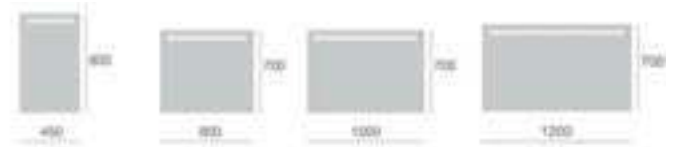

Spiegel mit LED-Beleuchtung: Spiegelstärke 5 mm, PVC-Sicherheitsbeschichtung, mechanischer Ein-/Aus-Schalter, Temperaturfarbe 6000 K, 220V, CE, IP44

VANBR80458704S	H 800 L 450 mm	€ 238,02*
VANBR70808700S	H 700 L 800 mm	€ 290,45*
VANBR701008701S	H 700 L 1000 mm	€ 331,11*
VANBR701208702S	H 700 L 1200 mm	€ 366,42*
VANBR701408703S	H 700 L 1400 mm	€ 413,50*

Spiegel ohne Beleuchtung: Spiegelstärke 5 mm, PVC-Sicherheitsbeschichtung, geschliffene Ränder/Kanten, vertikale oder horizontale Montage möglich

VANSR6580SP01	H 650 L 800 mm	€ 116,04*
VANSR65100SP02	H 650 L 1000 mm	€ 127,81*
VANSR65120SP03	H 650 L 1200 mm	€ 142,79*