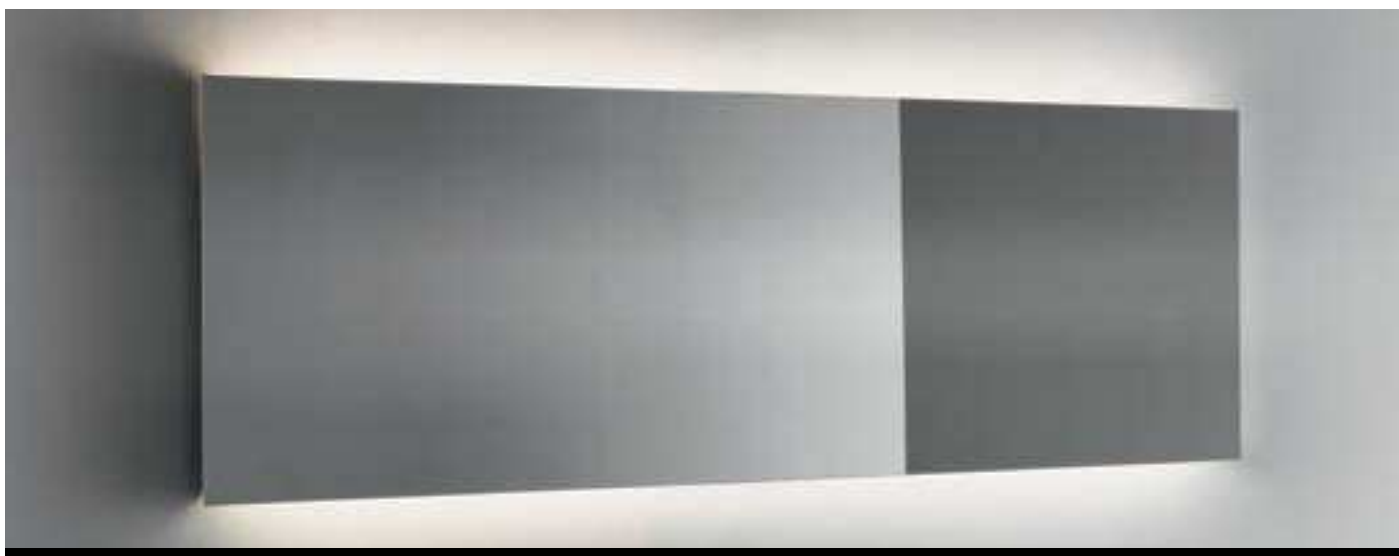

Spiegel in Maßanfertigung, Spiegel mit indirekter umlaufender Beleuchtung
Länge min. 50 - max. 250 cm, Höhe min. 50 - max. 150 cm

SCH0005 Mindestpreis 1 m², Preis pro m² € 698,20*

Spiegel in Maßanfertigung, Spiegel mit indirekter Beleuchtung oben und unten
Länge min. 50 - max. 250 cm, Höhe min. 50 - max. 150 cm

SCH0007 Mindestpreis 1 m², Preis pro m² € 640,87*

Spiegel in Maßanfertigung, ohne Beleuchtung
Länge min. 50 - max. 250 cm, Höhe min. 50 - max. 150 cm

SCH0006 Mindestpreis 1 m², Preis pro m² € 368,55*