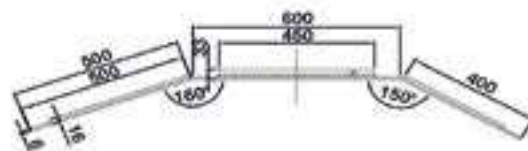

VANBR80135680S H 800 L 1350 mm € 1,770,26*