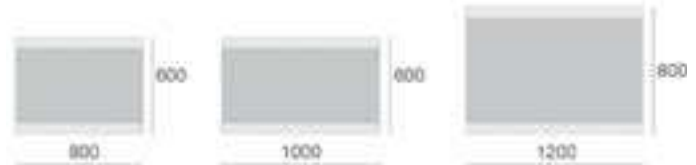

Spiegel mit LED Beleuchtung: LED Hintergrundbeleuchtung, dimmbar mittels Infrarotsensor, Spiegelstärke 5 mm, PVC-Sicherheitsbeschichtung, Antibeschlag-Funktion durch Spiegelheizung mit beleuchtetem Schalter, 220V, CE, IP44, LED-Temperaturfarbe 6000K, vertikale oder horizontale Montage möglich, optional: Bluetooth Funksender mit Lautsprecher (Blue-Vibe-System)

VANBR6080027S	H 600 L 800 mm	€ 418,85*
VANBR60100008S	H 600 L 1000 mm	€ 440,25*
VANBR80120020S	H 800 L 1200 mm	€ 557,95*
VANBLT001KIT1	Blue-Vibe-System	€ 154,080*

badart

Spiegel mit LED Beleuchtung: LED-Hintergrundbeleuchtung an den langen Seiten, Temperaturfarbe 6000K, Spiegelstärke 5 mm, Aluminiumrahmen, beleuchteter Ein/Aus-Sensorschalter, digital beleuchtete Uhr mit weißen Ziffern, Antibeschlag-Funktion durch Spiegelheizung, 220V, CE, IP44, optional: Bluetooth-Schnittstelle mit Lautsprechern (Blue-Vibe-System)

VANBR9030590C	H 900 L 300 mm	€ 572,93*
VANBR9050591C	H 900 L 500 mm	€ 679,93*
VANBLT001KIT1	Blue-Vibe-System	€ 154,080*

* alle Preise sind empfohlene Verkaufspreise excl. MwSt. ab Lager Imst