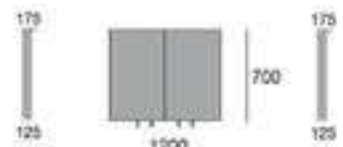

Spiegelschrank mit LED-Beleuchtung: umlaufende LED-Beleuchtung und LED-Ambientebeleuchtung unten, Aluminiumgehäuse, doppelseitige Spiegeltüren mit Spiegelheizung, Türen mit Alu-Profilen, verspiegelte Innenrückwände, Einlegeböden aus gehärtetem Glas, verdeckte Scharniere, beleuchteter Ein-/Aus-Infrarot-Sensorschalter, 220V, CE, IP44, LED-Temperaturfarbe 6000K, Rasiersteckdose, optional Schuko-Steckdose

VANCL1705012210D	H 700 L 500 mm	€ 1.055,50*
VANCL2707012211D	H 700 L 700 mm	€ 1.199,00*
VANCL2709012212D	H 700 L 900 mm	€ 1.515,60*
VANKIT002	Schuko-Steckdose	€ 61,00*

Spiegelschrank mit LED-Beleuchtung: LED-Beleuchtung oben und LED-Ambientebeleuchtung unten, Aluminiumgehäuse, doppelseitige Spiegeltüren mit Spiegelheizung, Türen mit Alu-Profilen, verspiegelte Innenrückwände, Einlegeböden aus gehärtetem Glas, verdeckte Scharniere, beleuchteter Ein-/Aus-Infrarot-Sensorschalter, 220V, CE, IP44, LED-Temperaturfarbe 6000K, Teileinbaumontage möglich, optional Schuko-Steckdose, Bluetooth-Schnittstelle mit Lautsprechern (nur für Mod. 700x900mm und Mod. 700x1200mm)

VANCL1705012320D	H 700 L 500 mm	€ 947,43*
VANCL2707012321D	H 700 L 700 mm	€ 1.198,88*
VANCL2709012322D	H 700 L 900 mm	€ 1.449,26*
VANCL2709012347BT	H 700 L 900 mm	€ 1.589,43*
VANCL27012012325BT	H 700 L 1200 mm	€ 2.093,40*

Teileinbaumontage:

VANSR17050049320D	H 700 L 500 mm	€ 989,16*
VANSR27070049321D	H 700 L 700 mm	€ 1.240,61*
VANSR27090049322D	H 700 L 900 mm	€ 1.590,50*
VANSR270120049325D	H 700 L 1200 mm	€ 2.098,75*
VANKIT002	Schuko-Steckdose	€ 61,00*
VANBLT001KIT1	Blue-Vibe-System	€ 154,08*