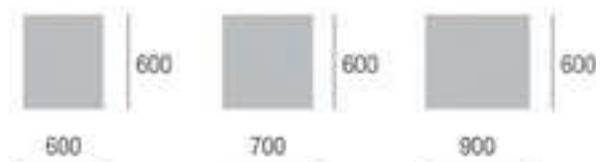

Spiegel mit LED Beleuchtung: LED-Hintergrundbeleuchtung an den langen Seiten, Infrarot-Sensor-Schalter mit Dimmer-Option, Spiegelstärke 5mm, PVC-Sicherheitsbeschichtung, 220V, CE, IP44, LED-Temperaturfarbe 6000K, vertikale oder horizontale Montage mögl., optional freistehend

VANBR16545502S H 1650 L 450 mm € 774,09*

badart

Spiegel mit LED Beleuchtung: umlaufende LED-Hintergrundbeleuchtung, Ein-/Aus-Schalter, Spiegelstärke 5 mm, PVC-Sicherheitsbeschichtung, 220V, CE, IP44, vertikale oder horizontale Montage möglich

VANBQ6060503S H 600 L 600 mm € 277,61*
VANBR6070504S H 600 L 700 mm € 285,10*
VANBR6090505S H 600 L 900 mm € 306,50*