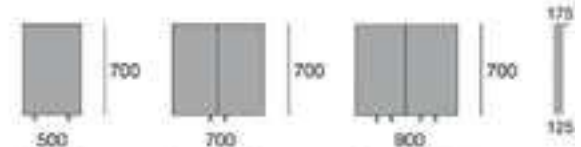

Spiegelschrank mit LED-Beleuchtung: umlaufende LED-Beleuchtung und LED-Ambientebeleuchtung unten, Aluminiumgehäuse, doppelseitige Spiegeltüren mit Spiegelheizung, Türen mit Alu-Profilen, verspiegelte Innenrückwände, Einlegeböden aus gehärtetem Glas, verdeckte Scharniere, beleuchteter Ein-/Aus-Infrarot-Sensorschalter, 220V, CE, IP44, LED-Temperaturfarbe 6000K, Rasiersteckdose, optional Schuko-Steckdose

VANCL1705012210D	H 700 L 500 mm	€ 1.055,50*
VANCL2707012211D	H 700 L 700 mm	€ 1.199,00*
VANCL2709012212D	H 700 L 900 mm	€ 1.515,60*
VANKIT002	Schuko-Steckdose	€ 61,00*

Spiegelschrank mit LED-Beleuchtung: LED-Beleuchtung oben und LED-Ambientebeleuchtung unten, Aluminiumgehäuse, doppelseitige Spiegeltüren mit Spiegelheizung, Türen mit Alu-Profilen, verspiegelte Innenrückwände, Einlegeböden aus gehärtetem Glas, verdeckte Scharniere, beleuchteter Ein-/Aus-Infrarot-Sensorschalter, 220V, CE, IP44, LED-Temperaturfarbe 6000K, Teileinbaumontage möglich, optional Schuko-Steckdose, Bluetooth-Schnittstelle mit Lautsprechern (nur für Mod. 700x900mm und Mod. 700x1200mm)

VANCL1705012320D	H 700 L 500 mm	€ 947,43*
VANCL2707012321D	H 700 L 700 mm	€ 1.198,88*
VANCL2709012322D	H 700 L 900 mm	€ 1.449,26*
VANCL2709012347BT	H 700 L 900 mm	€ 1.589,43*
VANCL27012012325BT	H 700 L 1200 mm	€ 2.093,40*

Teileinbaumontage:

VANSR17050049320D	H 700 L 500 mm	€ 989,16*
VANSR27070049321D	H 700 L 700 mm	€ 1.240,61*
VANSR27090049322D	H 700 L 900 mm	€ 1.590,50*
VANSR270120049325D	H 700 L 1200 mm	€ 2.098,75*
VANKIT002	Schuko-Steckdose	€ 61,00*
VANBLT001KIT1	Blue-Vibe-System	€ 154,08*