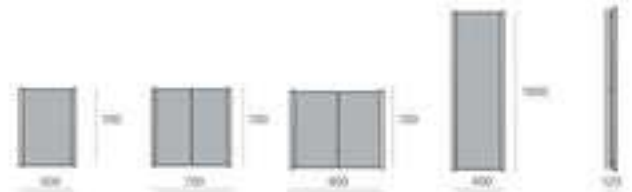

Spiegelschrank mit LED-Beleuchtung: Aluminiumgehäuse, verspiegelte Türen innen u. außen, graue Rückplatte, Soft-Close-Scharniere, verstellbare Einlegeböden aus gehärtetem Glas, Türen mit Aluminiumprofilen, 220V, CE, IP44, LED-Temperaturfarbe 6000K, optional Schuko-Steckdose

VANCL17050145101S	H 700 L 500 mm	€ 461,65*
VANCL27070145102S	H 700 L 700 mm	€ 568,65*
VANCL27090145103S	H 700 L 900 mm	€ 675,65*
VANCL116040145104S	H 1600 L 400 mm	€ 782,65*
VANKIT002	Schuko-Steckdose	€ 61,00*

Spiegelschrank mit LED-Beleuchtung: Aluminiumstruktur, doppelt verspiegelte Tür (3+3mm), PVC-Sicherheitsbeschichtung, verstellbare Innenregale aus temperiertem Glas, Soft-Close-Scharniere, Infrarot-Sensor-Schalter mit Dimmer-Option, innenliegende Steckdose mit 220V, 220V CE, IP44, LED-Temperaturfarbe 6000K, Teileinbaumontage möglich

VANCL1705012900S	H 700 L 500 mm	€ 815,82*
VANCL27010012902S	H 700 L 1000 mm	€ 1,100,44*