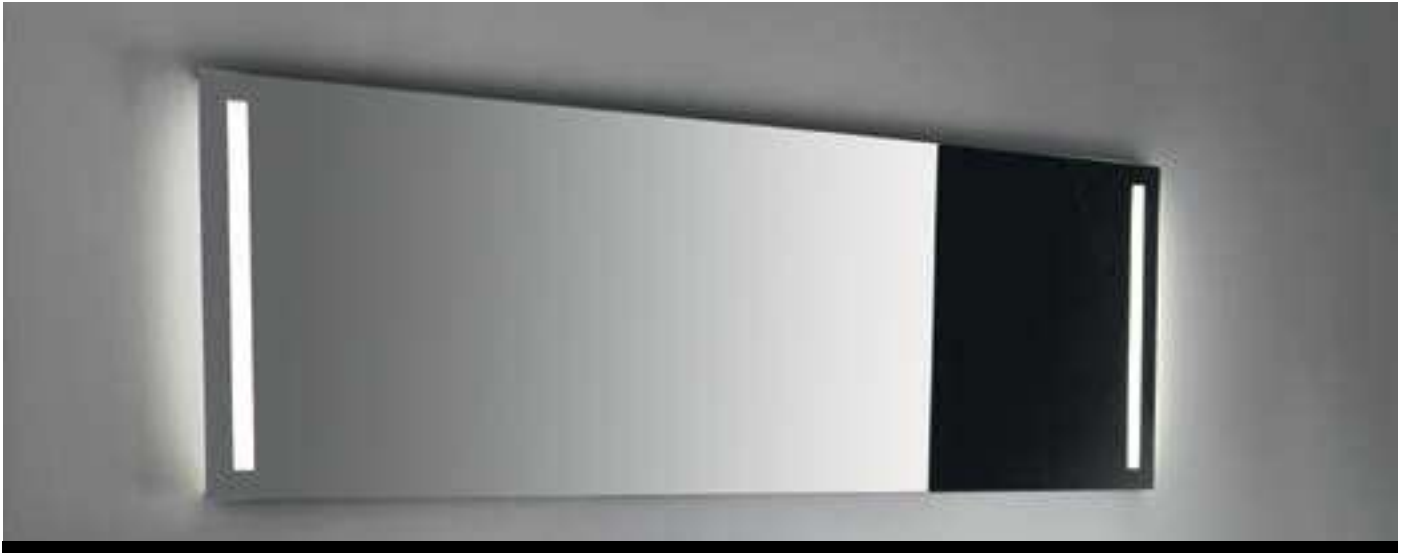

Spiegel in Maßanfertigung, Spiegel mit LED-Lichtleiste oben und unten 2 cm breit
Länge min. 50 - max. 250 cm, Höhe min. 50 - max. 150 cm

SCH0003 Mindestpreis 1 m², Preis pro m² € 812,86*

Spiegel in Maßanfertigung, Spiegel mit LED-Lichtleiste links und rechts 3 cm breit
Länge min. 50 - max. 250 cm, Höhe min. 50 - max. 150 cm

SCH0002 Mindestpreis 1 m², Preis pro m² € 812,86*

Weitere Ausführungen und Sondermaße auf Anfrage lieferbar!
Beleuchtete Spiegel wahlweise mit Lichtfarbe cool white oder warm white erhältlich!

SCH0008 Aufpreis für zusätzlich indirekte Beleuchtung oben und unten Spiegellänge bis max. 200 cm € 272,32

SCH0009 Aufpreis für einen Vergrößerungsspiegel Ø 16 cm, 5-fach Vergrößerung, ohne beleuchteten Rand 2 cm € 214,99

SCH0010 Aufpreis für einen Vergrößerungsspiegel Ø 16 cm, 5-fach Vergrößerung, mit beleuchtetem Rand 2 cm € 343,98

Vergrößerungsspiegel auch in Ø 20 cm möglich, Position frei wählbar