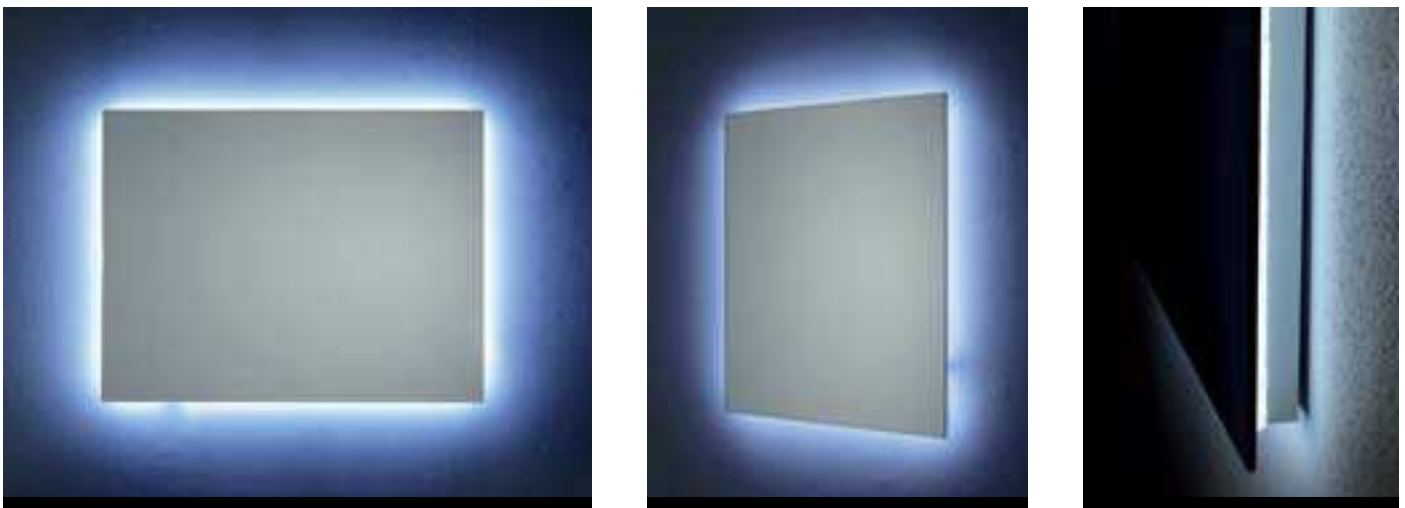

VANBR7580770S H 750 L 800 mm € 761,25\*

Spiegel mit LED Beleuchtung: Designer-Spiegel, Spiegelstärke 6mm, an beiden Seiten gebogen, LED-Hintergrundbeleuchtung und Leuchtsegmenten an den oberen und unteren Seiten, PVC-Sicherheitsbeschichtung, 220V, CE, IP44

VANBR80135680S H 800 L 1350 mm € 1,770,26\*

Spiegel mit LED Beleuchtung: LED-Hintergrundbeleuchtung an den langen Seiten, Infrarot-Sensor-Schalter mit Dimmer-Option, Spiegelstärke 5mm, PVC-Sicherheitsbeschichtung, 220V, CE, IP44, LED-Temperaturfarbe 6000K, vertikale oder horizontale Montage mögl., optional freistehend

VANBR16545502S H 1650 L 450 mm € 774,09\*

**badart**

Spiegel mit LED Beleuchtung: umlaufende LED-Hintergrundbeleuchtung, Ein-/Aus-Schalter, Spiegelstärke 5 mm, PVC-Sicherheitsbeschichtung, 220V, CE, IP44, vertikale oder horizontale Montage möglich