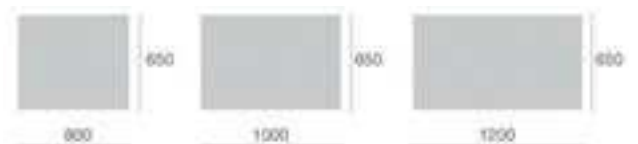

Spiegel mit LED-Beleuchtung: Spiegelstärke 5 mm, PVC-Sicherheitsbeschichtung, mechanischer Ein-/Aus-Schalter, Temperaturfarbe 6000 K, 220V, CE, IP44

VANBR80458704S	H 800 L 450 mm	€ 238,02*
VANBR70808700S	H 700 L 800 mm	€ 290,45*
VANBR701008701S	H 700 L 1000 mm	€ 331,11*
VANBR701208702S	H 700 L 1200 mm	€ 366,42*
VANBR701408703S	H 700 L 1400 mm	€ 413,50*

Spiegel ohne Beleuchtung: Spiegelstärke 5 mm, PVC-Sicherheitsbeschichtung, geschliffene Ränder/Kanten, vertikale oder horizontale Montage möglich

VANSR6580SP01	H 650 L 800 mm	€ 116,04*
VANSR65100SP02	H 650 L 1000 mm	€ 127,81*
VANSR65120SP03	H 650 L 1200 mm	€ 142,79*