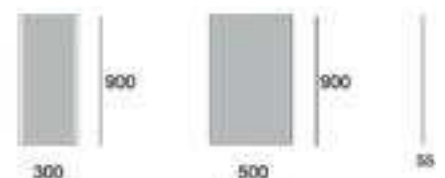

* alle Preise sind empfohlene Verkaufspreise excl. MwSt. ab Lager Imst