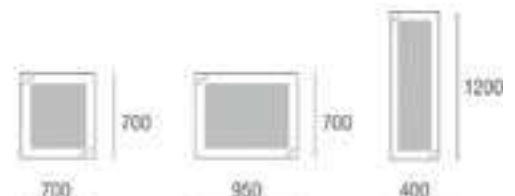

* alle Preise sind empfohlene Verkaufspreise exkl. MwSt. ab Lager Imst