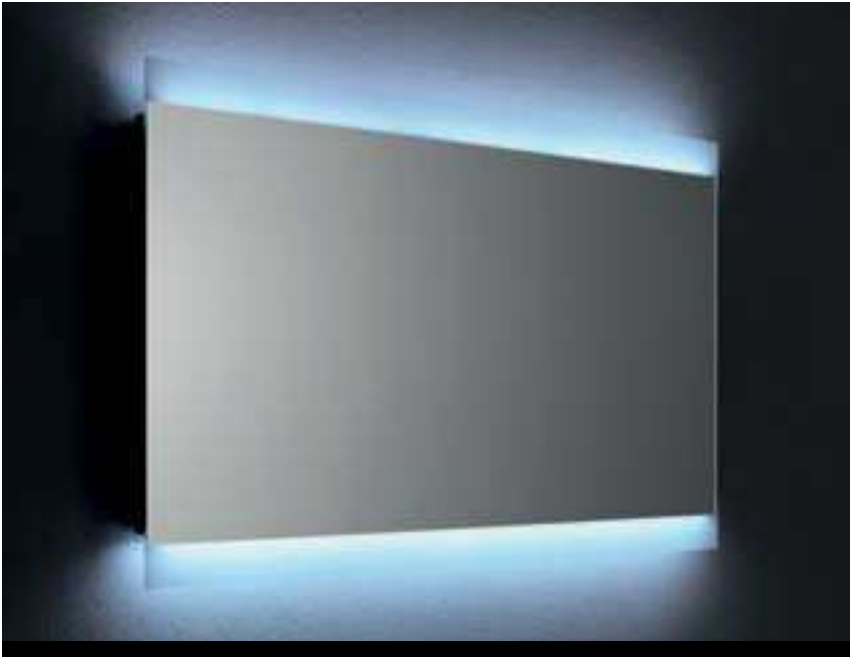

Spiegel mit LED Beleuchtung: LED Hintergrundbeleuchtung, dimmbar mittels Infrarotsensor, Spiegelstärke 5 mm, PVC-Sicherheitsbeschichtung, Antibeschlag-Funktion durch Spiegelheizung mit beleuchtetem Schalter, 220V, CE, IP44, LED-Temperaturfarbe 6000K, vertikale oder horizontale Montage möglich, optional: Bluetooth Funksender mit Lautsprecher (Blue-Vibe-System)

VANBR6080027S	H 600 L 800 mm	€ 418,85*
VANBR60100008S	H 600 L 1000 mm	€ 440,25*
VANBR80120020S	H 800 L 1200 mm	€ 557,95*
VANBLT001KIT1	Blue-Vibe-System	€ 154,080*