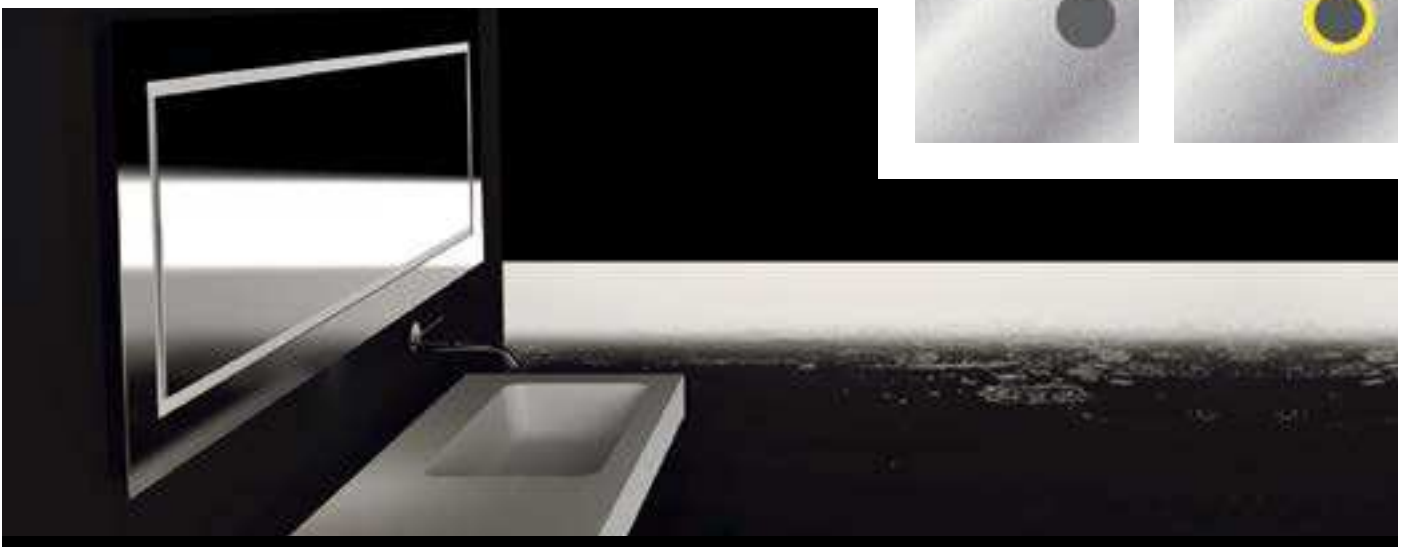

Spiegel in Maßanfertigung, Spiegel mit umlaufender LED-Lichtleiste im Glas, 2 cm breit
Länge min. 50 - max. 250 cm, Höhe min. 50 - max. 150 cm

SCH0001 Mindestpreis 1 m², Preis pro m² € 841,47*